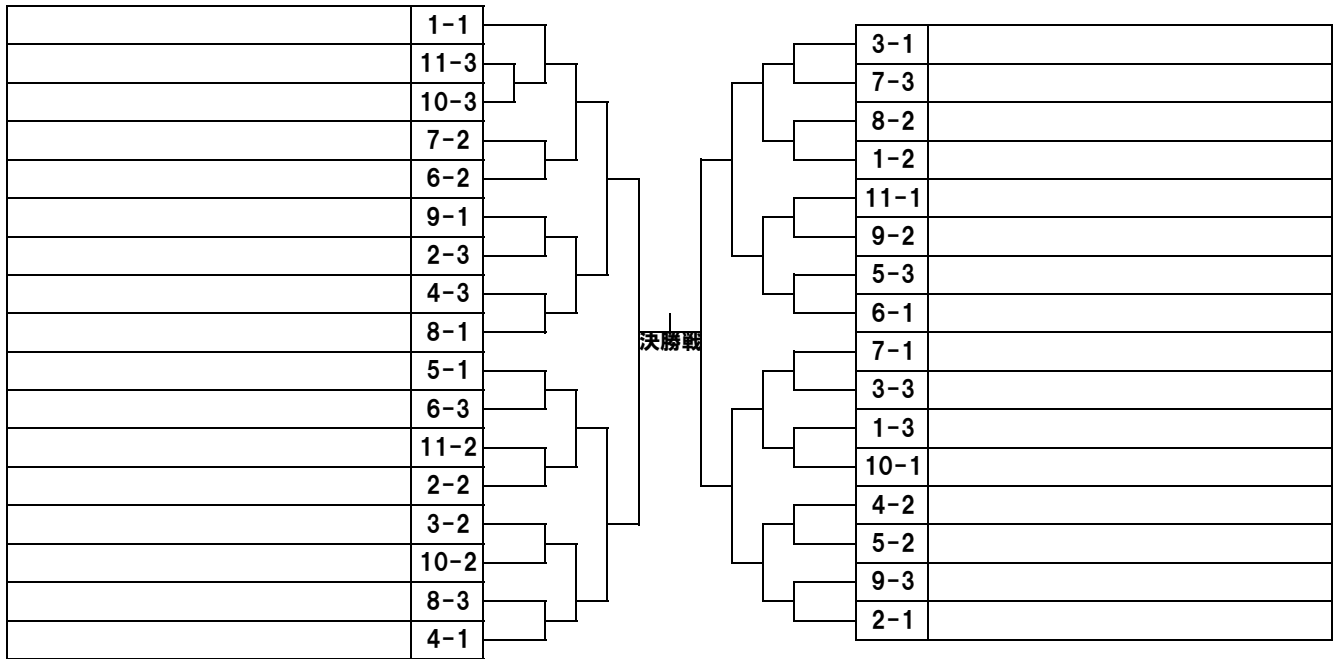

**女子ダブルス 四部(136~) 予選リーグ**

	①	②	③	④	⑤	⑥	コートNo.
1	三浦・平田	加賀・越智	宮原・武鎗	清水・田内	藤浪・佐藤	小野・森本	22-24
	津山倶楽部	ビバーチェ(広島)	倉敷庄クラブ	D. ドゥリーム	ゼロ・クラブ	ぴーちく	
2	浅井・鈴木	志宇知・小椋	二階堂・近藤	入矢・永谷	平松・田中	三浦・川野	22-24
	名古屋フレンズ(愛知)	レンゲ	ゼロ・クラブ	旭操	GOふれんず・大高クラブ	津山倶楽部	
3	中川・塩津	片山・大西	佐々木・森本	中島・的場	巽・井上	伊東・赤木	25-27
	まるくらぶ(兵庫)	D. ドゥリーム	PEACE	岡山卓球ベテラン会	E卓クラブ	さくらクラブ	
4	岩本・木村	間野・新谷	上田・小川	小松原・羽田	坂本・前田		28
	たまのUI	きしらーく	津山倶楽部	モンキーズ	ピンポン備前		
5	磯山・高橋	堀崎・長戸	山岡・福嶋	芳原・高原	目良・緒方		29
	GOふれんず	岡山卓球ベテラン会	ハルカス(大阪)	ゼロ・クラブ	たんぼぼ		
6	菊池・栗井	三宅・行本	長谷川・頼	吉田・湯浅	福島・春田		30
	大野TTC	エンデバーズ	岡山卓球ベテラン会・OSK	Tフレンド	チーム・F		
7	上山・石井	川田・小林	富山・塘永	井賀木・米澤	田口・大館		31
	中庄クラブ	ちゆうざんTTC	ちゆうざんTTC	たんぼぼ	E卓クラブ		
8	小枝・村上	栢野・白神	大浦・堀口	小野・川崎	杉山・芳山		35
	岡山卓球ベテラン会	倉敷卓友会	あみん(兵庫)	旭操	ゼロ・クラブ		
9	猪原・難波	関藤・北原	宮城・本池	田辺・高橋	西・景山		36
	D. ドゥリーム	藤レディース	ピンポン備前	モンキーズ	横井卓球クラブ		
10	土屋・高田	鈴木・横尾	犬飼・田辺	西崎・丹治	小橋・奥		37
	Tフレンド	ひろしまたんぼぼ(広島)	倉敷庄クラブ	たんぼぼ	球和会		
11	巖津・佐藤	本吉・山崎	西林・野山	伊東・田中	横山・嶋		38
	ゼロ・クラブ	ピンポン備前	倉敷庄クラブ	操南クラブ	E卓クラブ		

<下位>

**女子ダブルス 四部(136~) 決勝トーナメント**

<上位>

<下位>