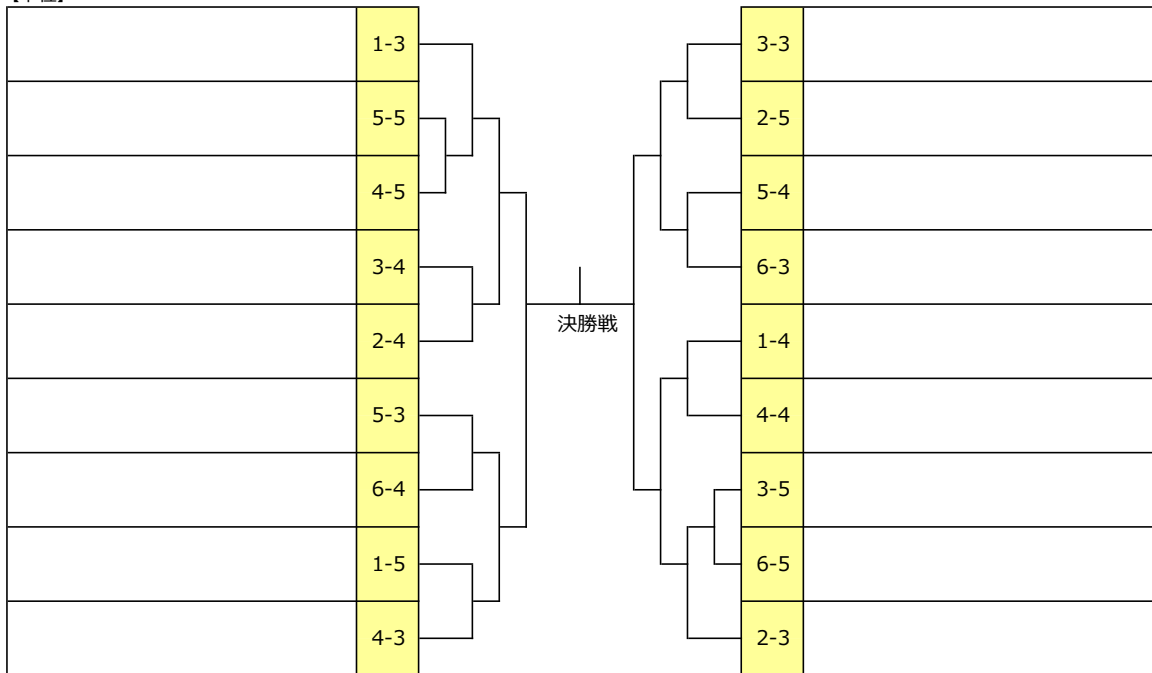

### 男子Dクラス 予選リーグ

	①	②	③	④	⑤	⑥	コートNo.
1	S☆star	高島卓球スポ少	ちゅうざんTTC	東岡山工業高校	東岡山工業高校	平井スポ少	44-46
	-	-	-	八木	山下	-	

※男子A.Dクラスはリーグ戦のみ

男子Bクラス 決勝トーナメント

【上位】

【下位】

男子Cクラス 決勝トーナメント

【上位】

【下位】

女子Aクラス 予選リーグ							
	①	②	③	④	⑤	⑥	コートNo.
1	ユース・リゲイン	山陽クラブ	オートメカニック木山	岡山卓球ベテラン会	岡山商大附属高校	PEACE	4-6
	-	-	-	-	-	-	

女子Bクラス 予選リーグ							
	①/⑦	②	③	④	⑤	⑥	コートNo.
1	ピンポン備前	Tフレンド	モンキーズ	P愛P	チーム・F	ゼロ・クラブ	17-19
	-	-	-	-	-	-	
	新芳クラブ						
	-						