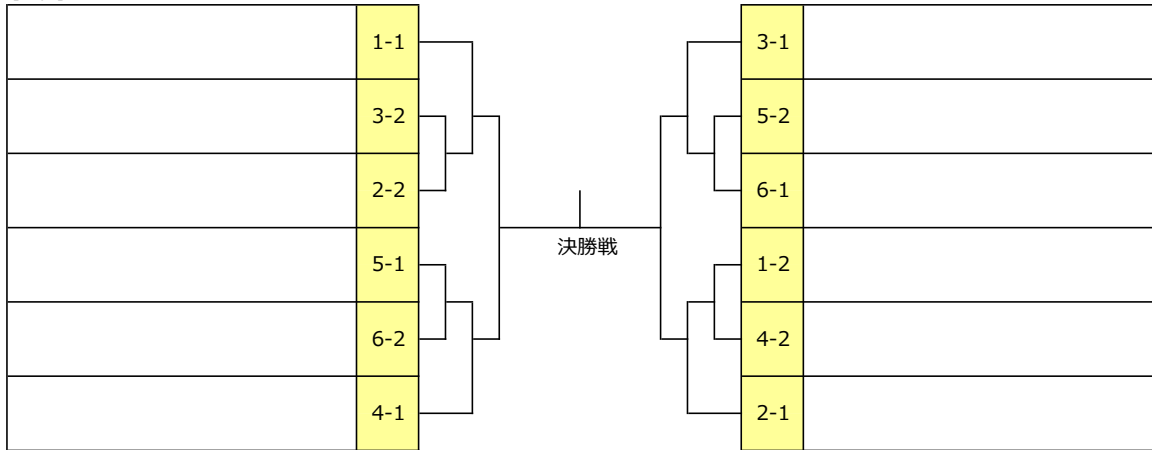

### 男子Dクラス 予選リーグ

	①	②	③	④	⑤	⑥	コートNo.
1	S☆star	高島卓球スポ少	ちゅうざんTTC	東岡山工業高校	東岡山工業高校	平井スポ少	44-46
	-	-	-	八木	山下	-	

※男子A.Dクラスはリーグ戦のみ

男子Bクラス 決勝トーナメント

【上位】

【下位】

男子Cクラス 決勝トーナメント

【上位】

【下位】

女子Aクラス 予選リーグ							
	①	②	③	④	⑤	⑥	コートNo.
1	ユース・リゲイン	山陽クラブ	オートメカニック木山	岡山卓球ベテラン会	岡山商大附属高校	PEACE	4-6
	-	-	-	-	-	-	

女子Bクラス 予選リーグ							
	①/⑦	②	③	④	⑤	⑥	コートNo.
1	ピンポン備前	Tフレンド	モンキーズ	P愛P	チーム・F	ゼロ・クラブ	17-19
	-	-	-	-	-	-	
	新芳クラブ						
	-						